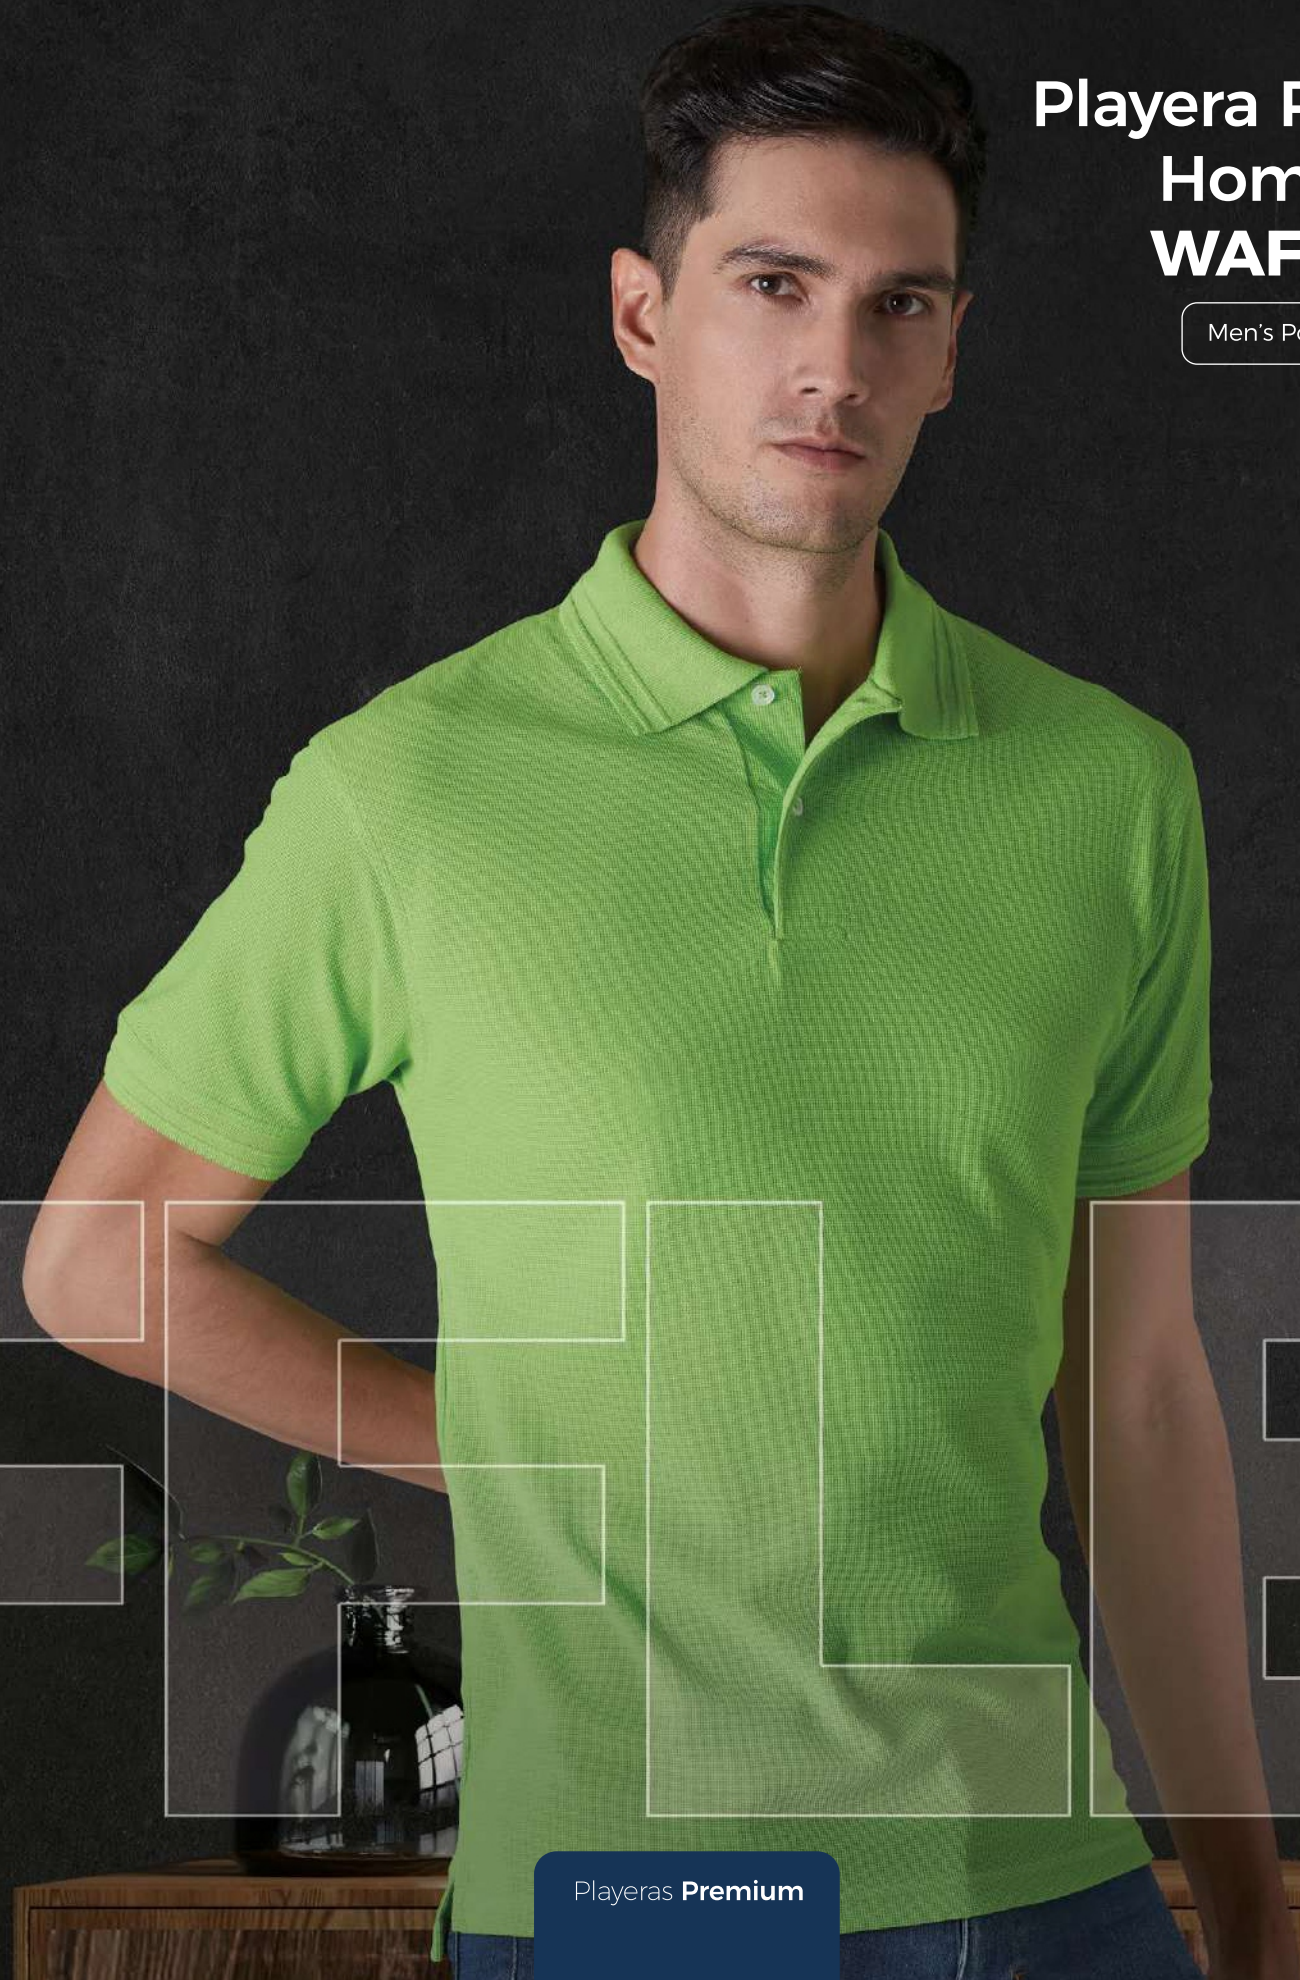

Hasta agotar existencias
While supplies last

Calidad superior
Superior Quality

Tejido waffle
Waffle wave

Playera Polo Hombre **WAFFLE**

Men's Polo Shirt

HOMBRE/MEN **MA700**

- XS S M G XG XXG

Algodón Cotton **50%**