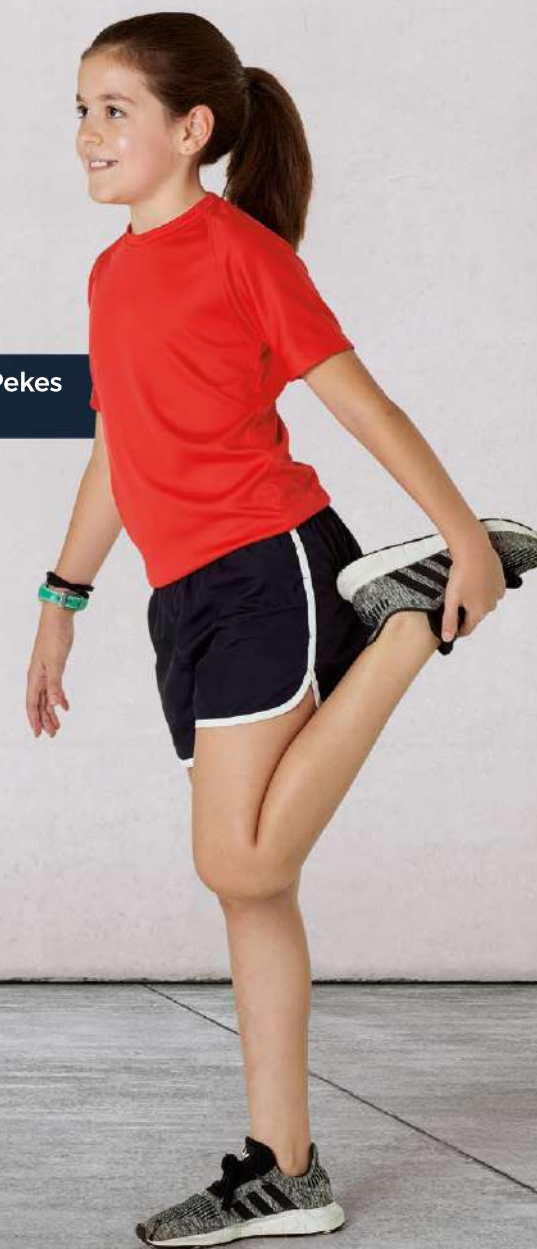

MD780 / MA780

Playera Polo Deportiva

Sport Polo Shirt

MN760

Cuello Redondo Pokes

Kids Round Neck T-Shirt

Playeras **Premium**

- Negro / Black
- Marino / Navy
- Gris / Gray
- Jade / Jade
- Verde Neón / Neon Green
- Azul Neón / Neon Yellow
- Naranja Neón / Neon Orange
- Amarillo Neón / Neon Yellow
- Rosa Neón / Neon Pink
- Naranja / Orange
- Rojo / Red
- Blanco / White