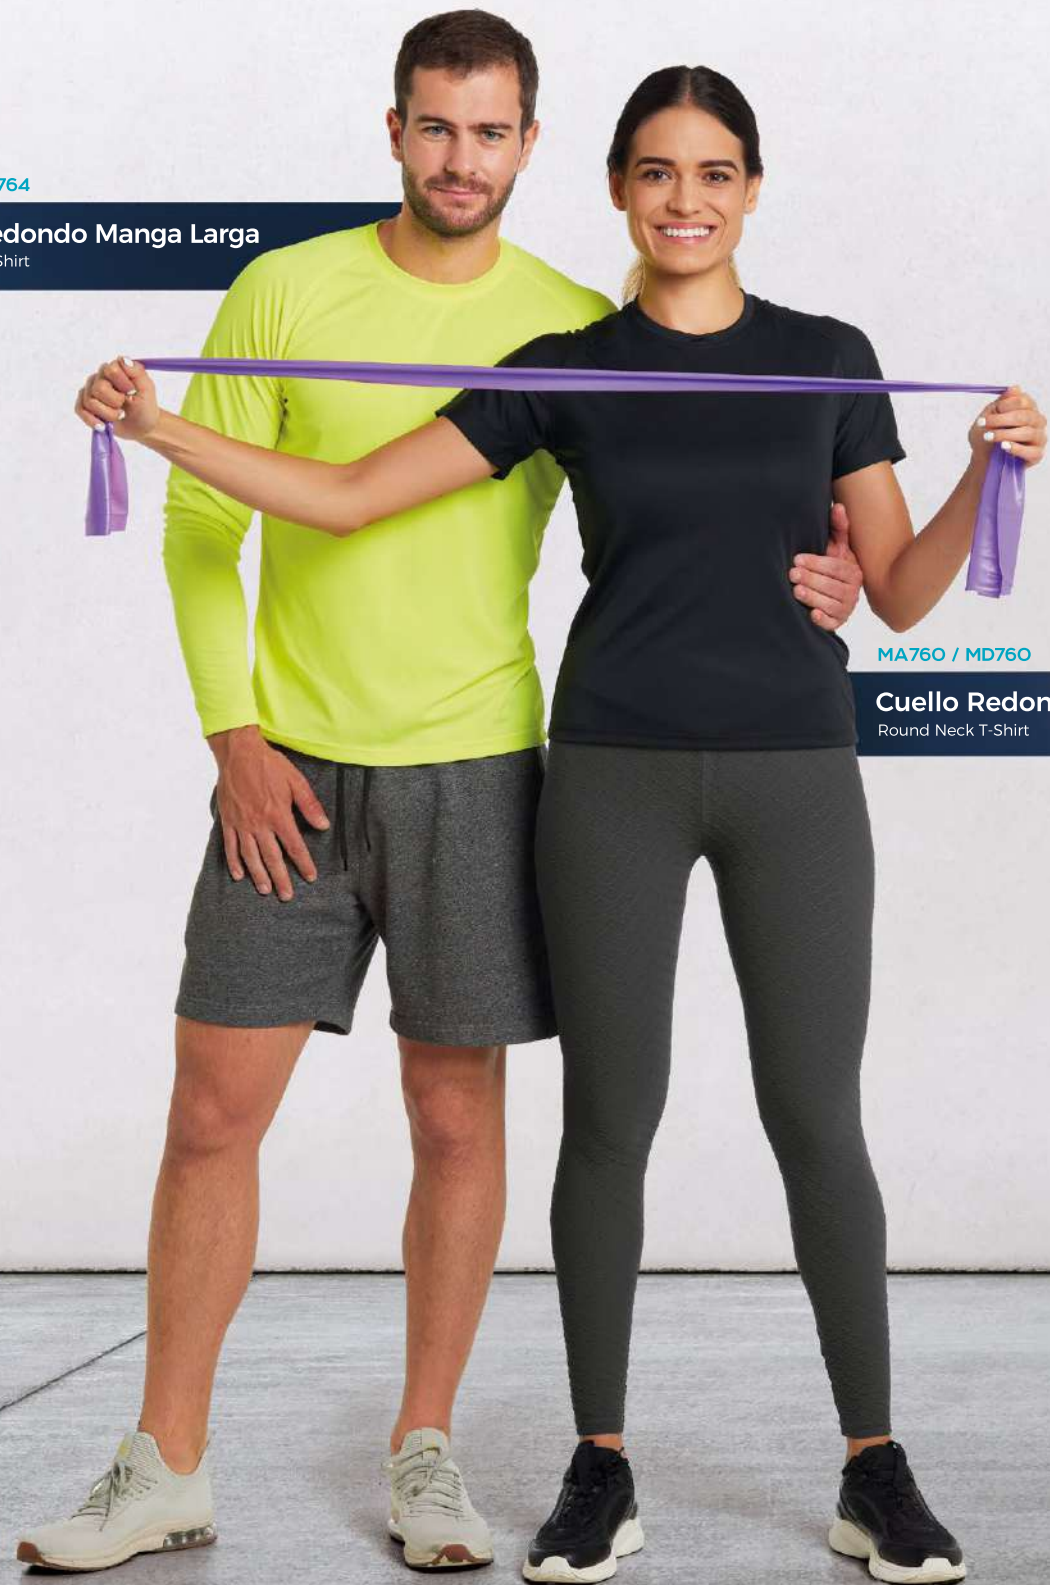

LÍNEA / LINE **DRY WEAR**

Versatilidad de Uso / Versatility of Use
Silueta Estilizada / Stylized Silhouette
Tejido Ultra Ligero / Ultra Light Fabric

135 gr/m2
6.4 oz/yd2

Tejido Microfibra
Microfiber Wave

Poliéster **100** %
Polyester

MA764 / MD764

Cuello Redondo Manga Larga

Long Sleeve T-Shirt