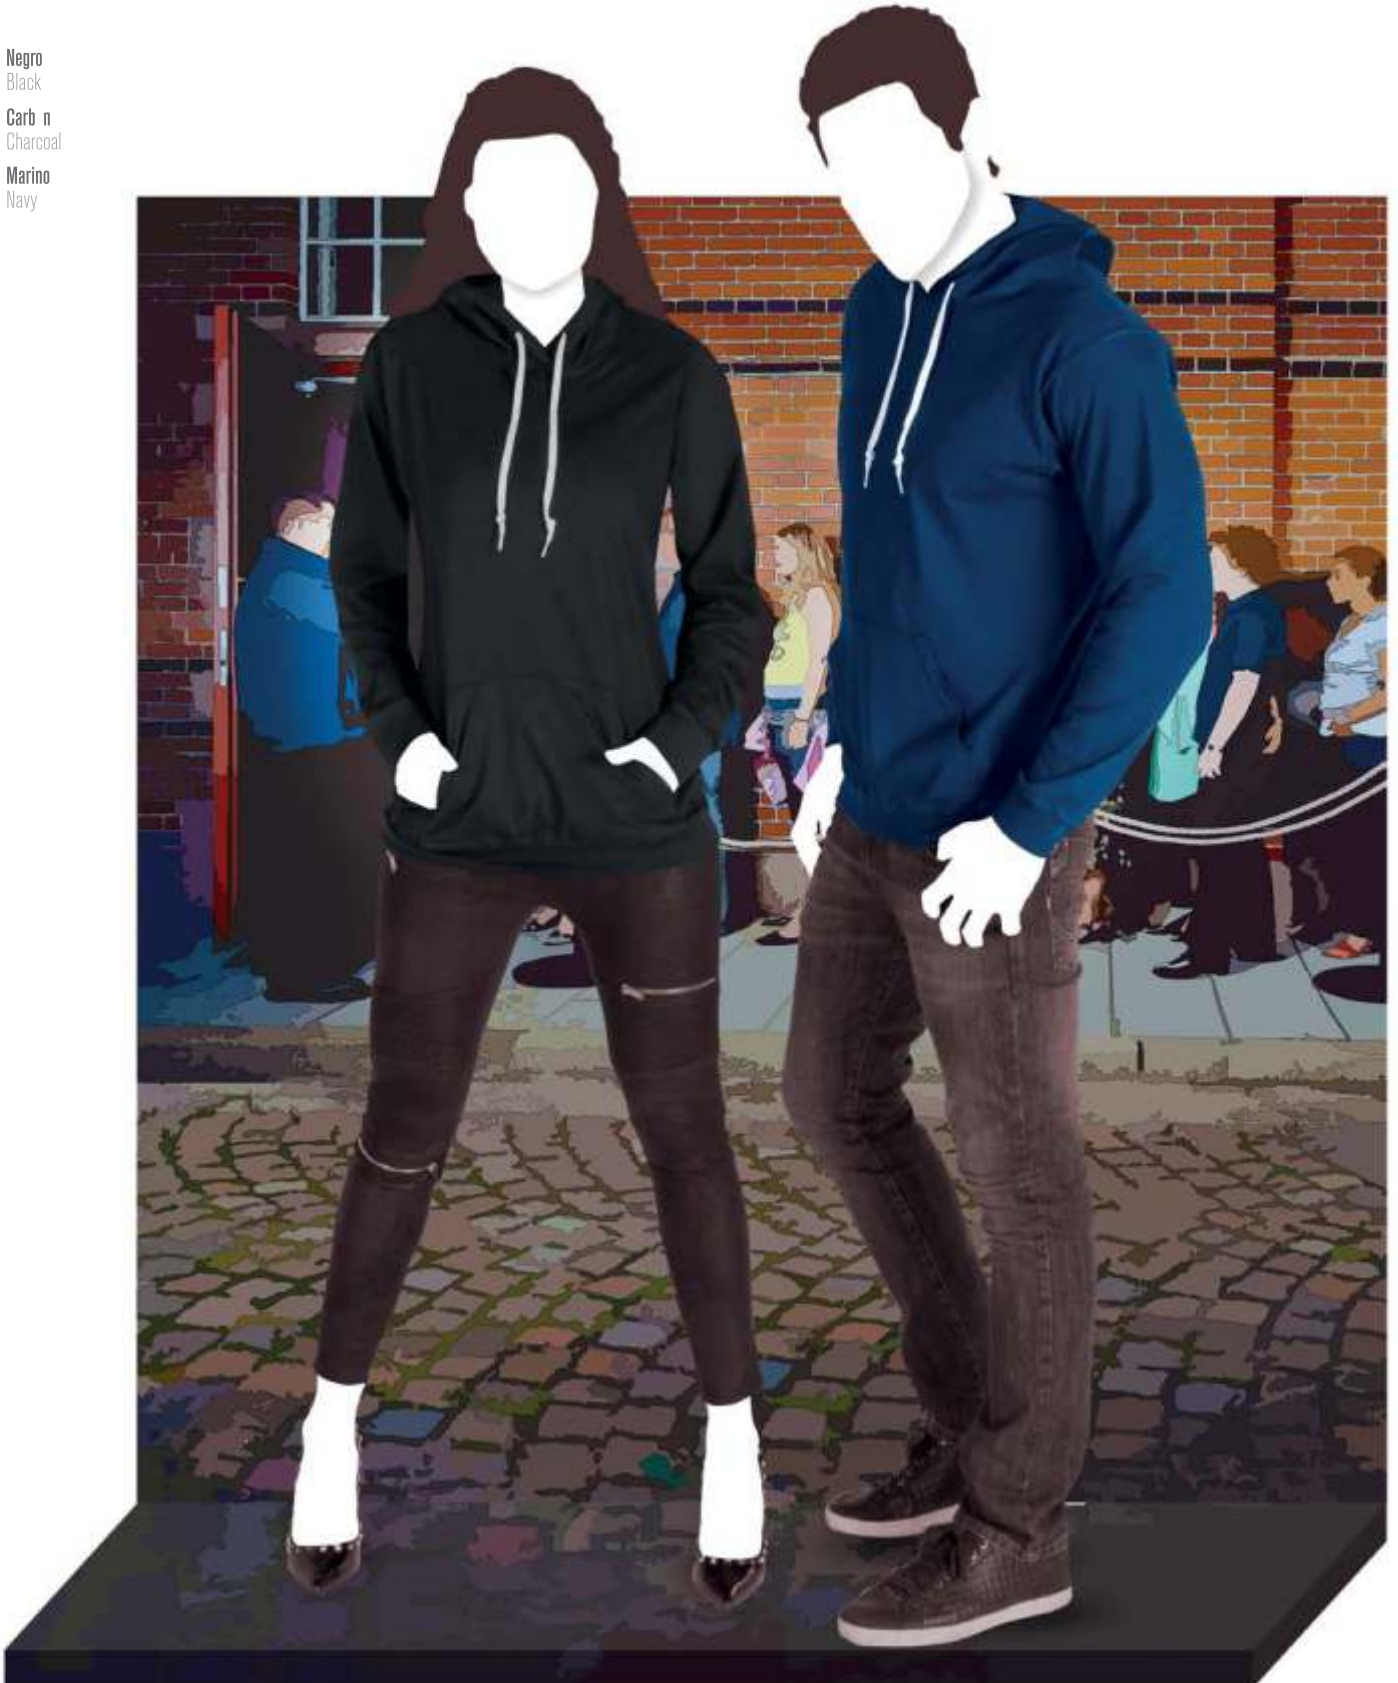

ESTILO STYLE **C0314** **Playera Manga Larga Con Capucha y Cangurera Unisex Para Adulto**
Adult's Unisex Hooded Long Sleeve T-Shirt With Kangaroo Pocket

170 gr/m² 100% algodón, EG, EEG
5.0 oz/yd² 100% Cotton XL, 2XL

- 415 Negro
  Black
- 423 Carb n
  Charcoal
- 414 Marino
  Navy