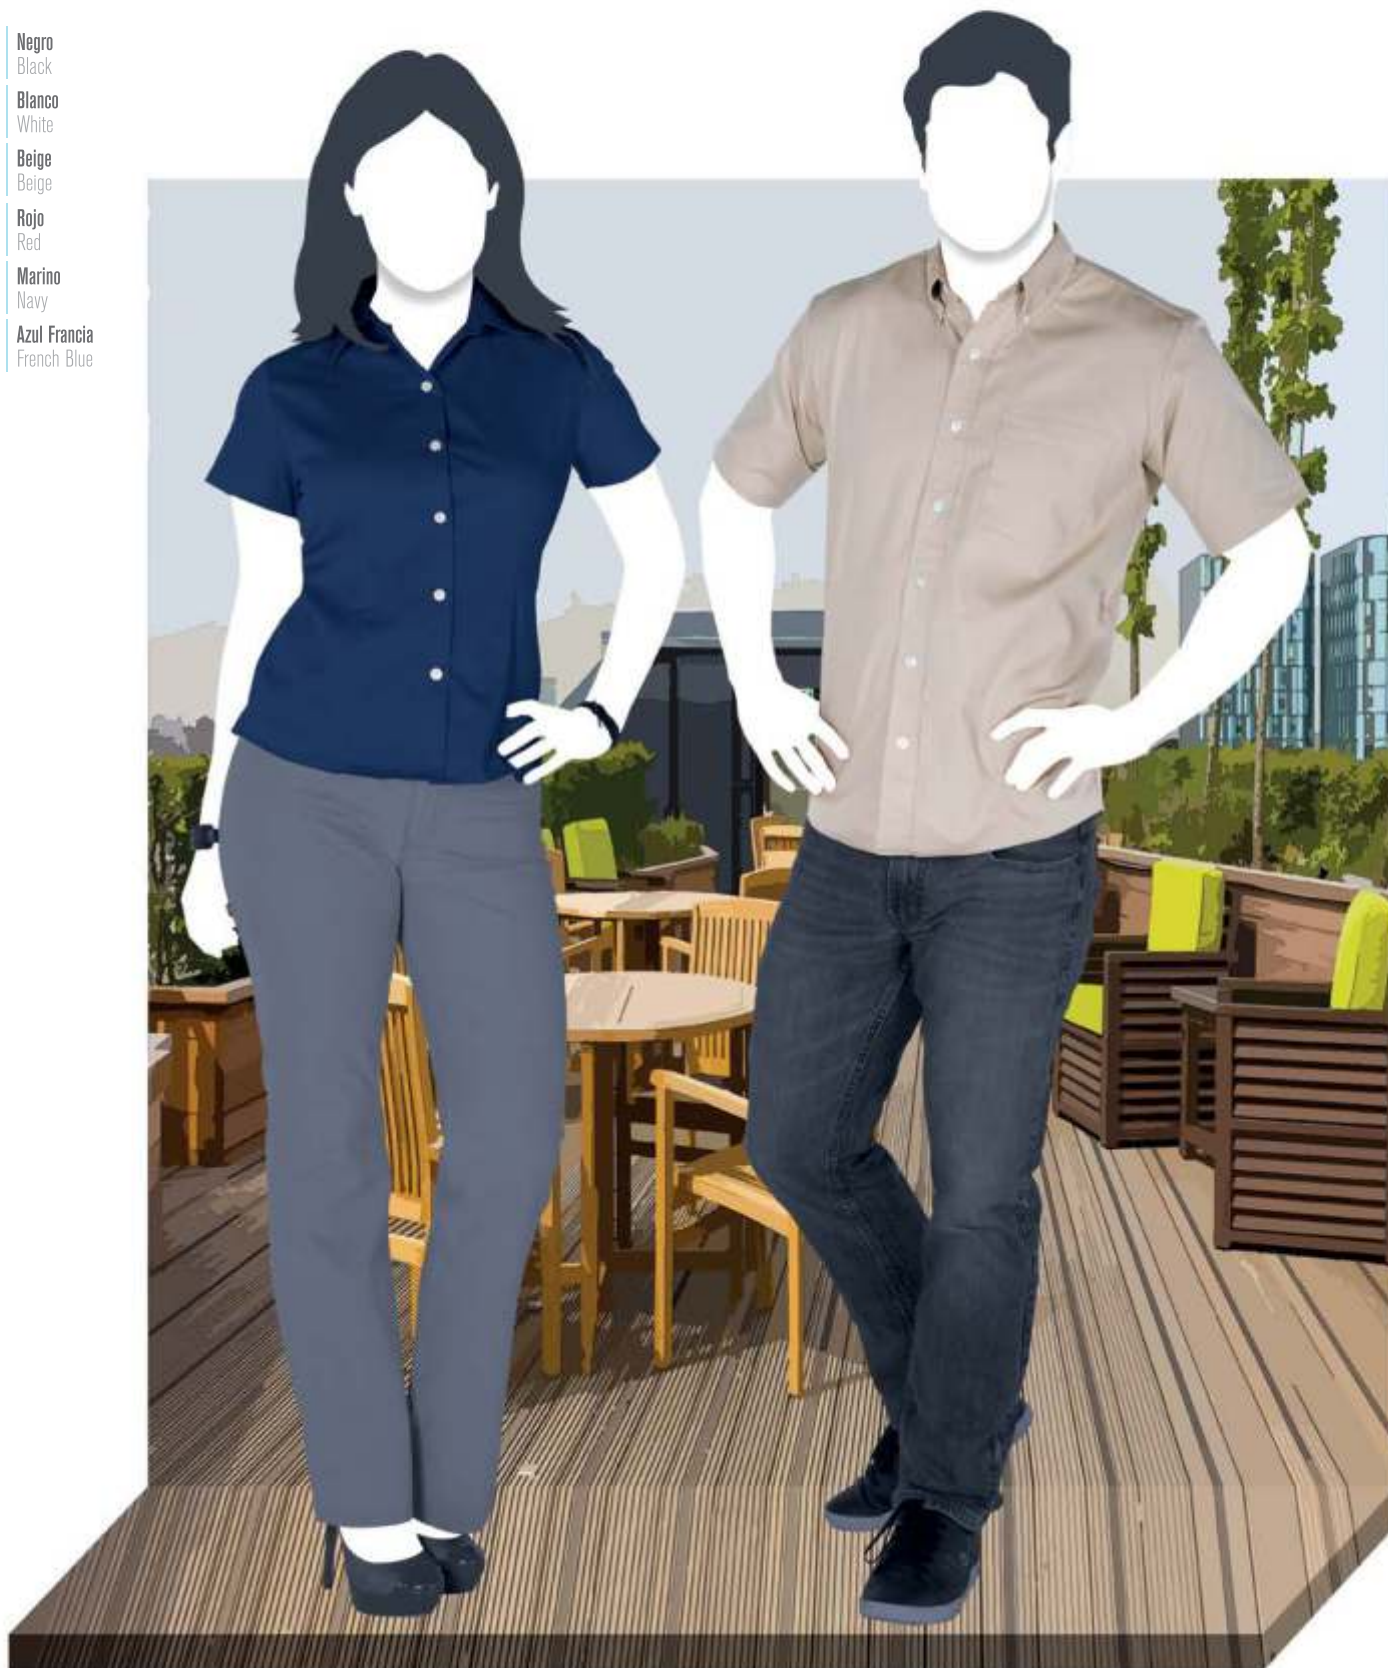

ESTILO STYLE **C0606** Camisa de Gabardina Manga Corta Para Caballero
Men's Short Sleeve Twill Shirt

ESTILO STYLE **D0606** Camisa de Gabardina Manga Corta Con Silueta Para Dama
Women's Short Sleeve Silhouette Twill Shirt

SILUETA
SILHOUETTE

160 gr/m² 5.9 oz/yd² 100% Poli ester
4.7 oz/yd² 5.9 oz/yd² 100% Polyester

- 415 Negro
  Black
- 100 Blanco
  White
- 200 Beige
  Beige
- 413 Rojo
  Red
- 414 Marino
  Navy
- 213 Azul Francia
  French Blue