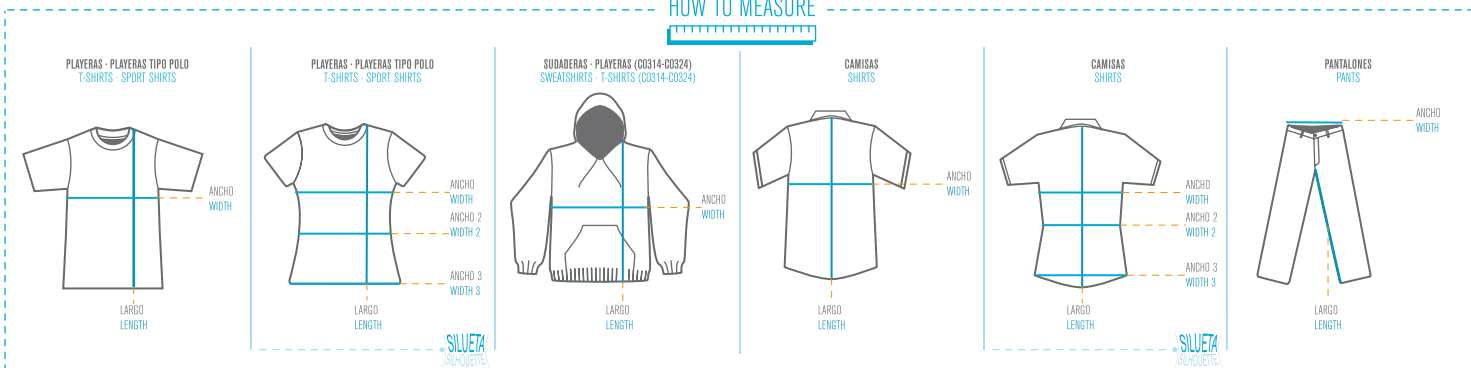

DAMA WOMEN

PANTALONES PANTS

CÓDIGO	5 5		7 7		9 9		11 11		13 13		15 15		17 17	
	ANCHO WIDTH	LARGO LENGTH	ANCHO WIDTH	LARGO LENGTH	ANCHO WIDTH	LARGO LENGTH	ANCHO WIDTH	LARGO LENGTH	ANCHO WIDTH	LARGO LENGTH	ANCHO WIDTH	LARGO LENGTH	ANCHO WIDTH	LARGO LENGTH
00651	28 1/2"	31 3/8"	32"	31"	33 1/4"	30 3/4"	34 3/4"	30 3/4"	36 1/4"	31"	36"	31"	39 1/2"	30 1/2"
00650	30 1/2"	31"	32"	31"	33 1/2"	31"	35"	31"	36 1/2"	31"	37 1/2"	31"	39"	31"

UNISEX ADULTO

ADULT UNISEX

PLAYERAS · SUDADERAS T-SHIRTS · SWEATSHIRTS

CÓDIGO	ECH XS		CH S		M M		G L		EG XL		EEG 2XL	
	ANCHO WIDTH	LARGO LENGTH	ANCHO WIDTH	LARGO LENGTH	ANCHO WIDTH	LARGO LENGTH	ANCHO WIDTH	LARGO LENGTH	ANCHO WIDTH	LARGO LENGTH	ANCHO WIDTH	LARGO LENGTH
00314	18"	26 3/4"	20"	27 3/4"	22"	28 3/4"	24"	29 3/4"	26"	30 3/4"	28"	31 3/4"
00324	17"	26 3/4"	19"	27 3/4"	21"	28 3/4"	23"	29 3/4"	25"	30 3/4"	27"	31 3/4"
00700			20"	26 1/4"	22"	27 1/4"	24"	28 1/4"	26"	29 1/4"	28"	30 1/4"
00701			19"	26 1/4"	21"	27 1/4"	23"	28 1/4"	25"	29 1/4"	27"	30 1/4"

UNISEX JUVENIL

YOUTH UNISEX

SUDADERAS SWEATSHIRTS

CÓDIGO	ECH XS		CH S		M M		G L		EG XL	
	ANCHO WIDTH	LARGO LENGTH	ANCHO WIDTH	LARGO LENGTH	ANCHO WIDTH	LARGO LENGTH	ANCHO WIDTH	LARGO LENGTH	ANCHO WIDTH	LARGO LENGTH
00700	16"	19"	17"	20"	18"	23"	19"	24"	20"	25"
00701	15"	19"	16"	20"	17"	23"	18"	24"	19"	25"

CÓMO MEDIR HOW TO MEASURE