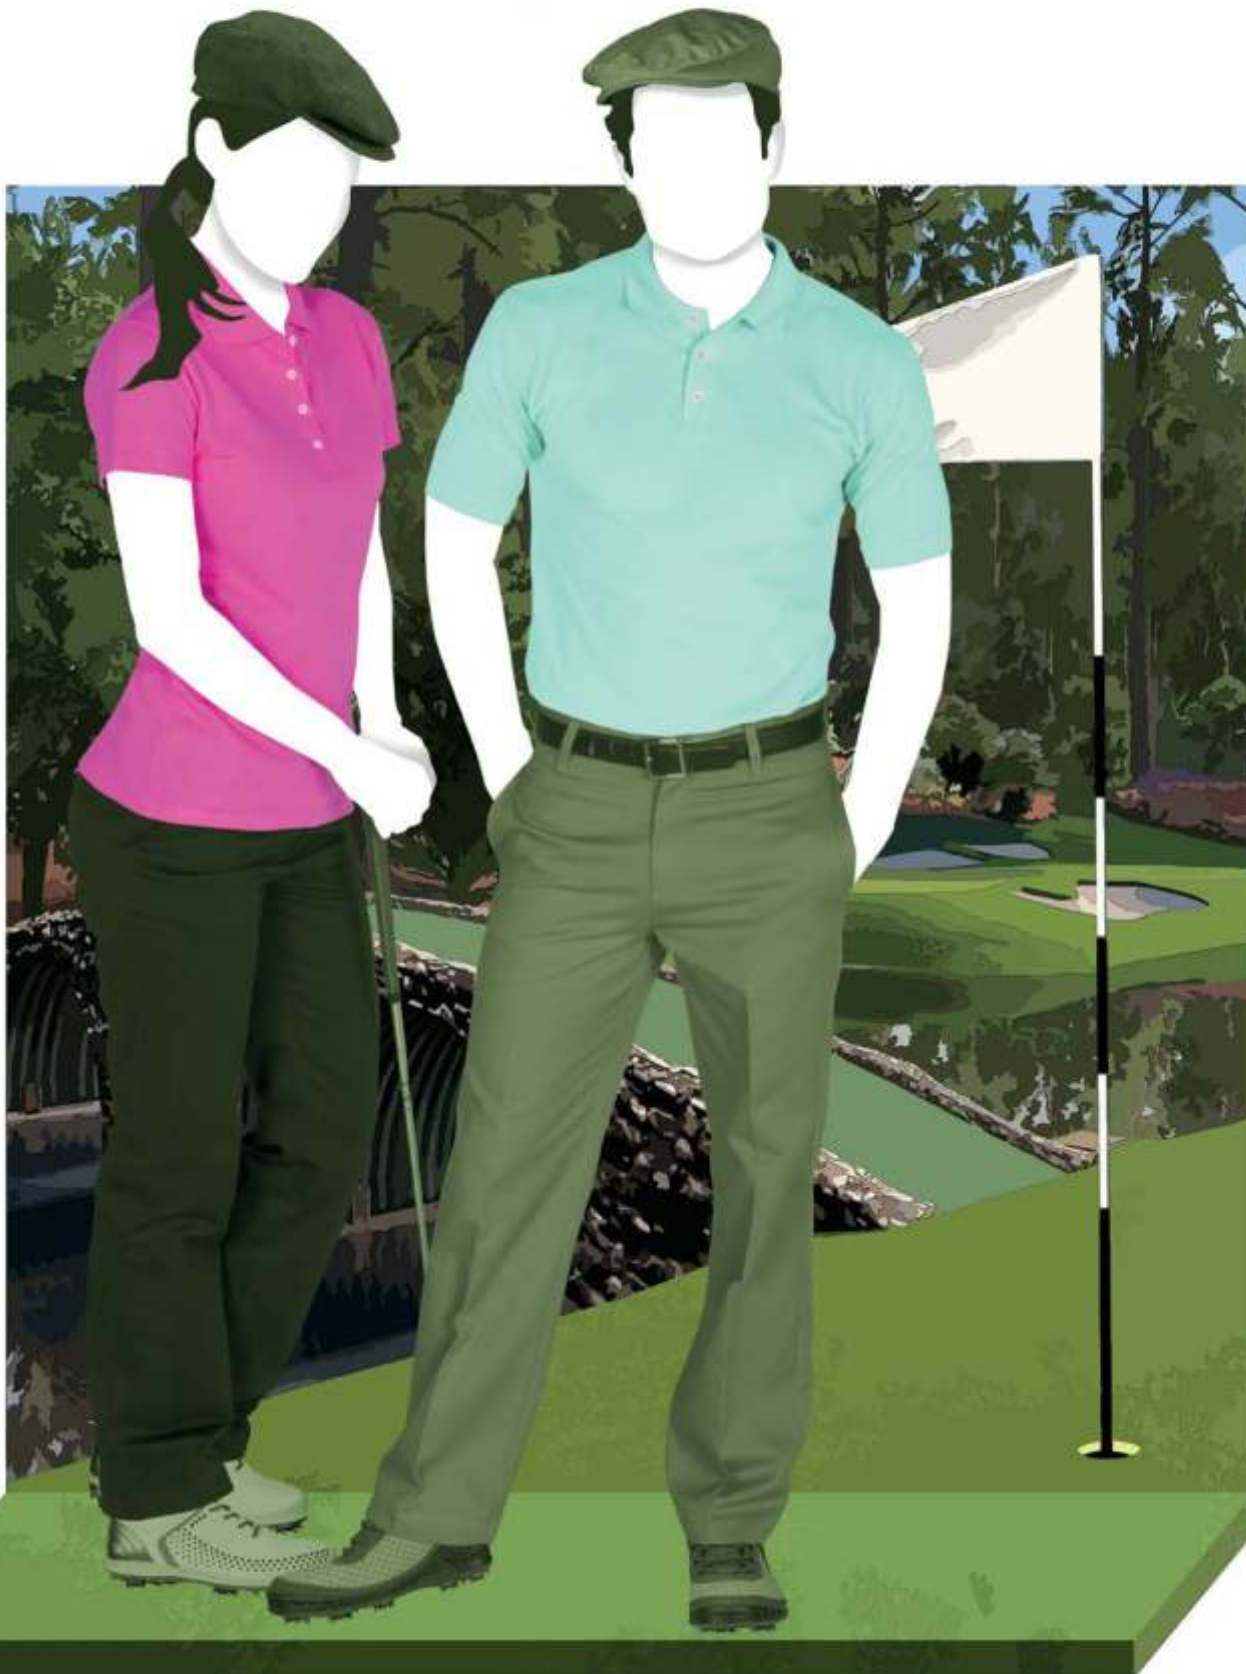

ESTILO **C0500** Playera Tipo Polo Piqu Para Caballero
Men's Sport Shirt

ESTILO **D0500** Playera Tipo Polo Piqu Con Silueta Para Dama
Women's Silhouette Sport Shirt

SILUETA
SILHOUETTE

235 gr/m² (colores oscuros) 100% Algod n
6.9 oz/yd² (colores claros) 100% Cotton

(Gris Jaspe: 90% Algod n 10% Poli ster)- C0500CH, M, G, EG, EEG D0500 CH, M, G, EG
(Heather Grey: 90% Cotton 10% Polyester)- C0500 S, M, L, XL, 2XL D0500 S, M, L, XL

- 415 Negro
  Black
- 102 Gris Jaspe
  Heather Grey
- 100 Blanco
  White
- 200 Beige
  Beige
- 424 Marr n
  Maroon
- 413 Rojo
  Red
- 410 Naranja
  Orange
- 300 Mango
  Mango
- 314 Lima
  Lime
- 420 Jade
  Jade
- 414 Marino
  Navy
- 421 Royal
  Royal
- 411 Turquesa
  Turquoise
- 212 Celeste
  Sky Blue
- 281 Aqua
  Aqua
- 284 Coral
  Coral
- 322 Fucsia
  Fuchsia
- 316 Morado
  Purple