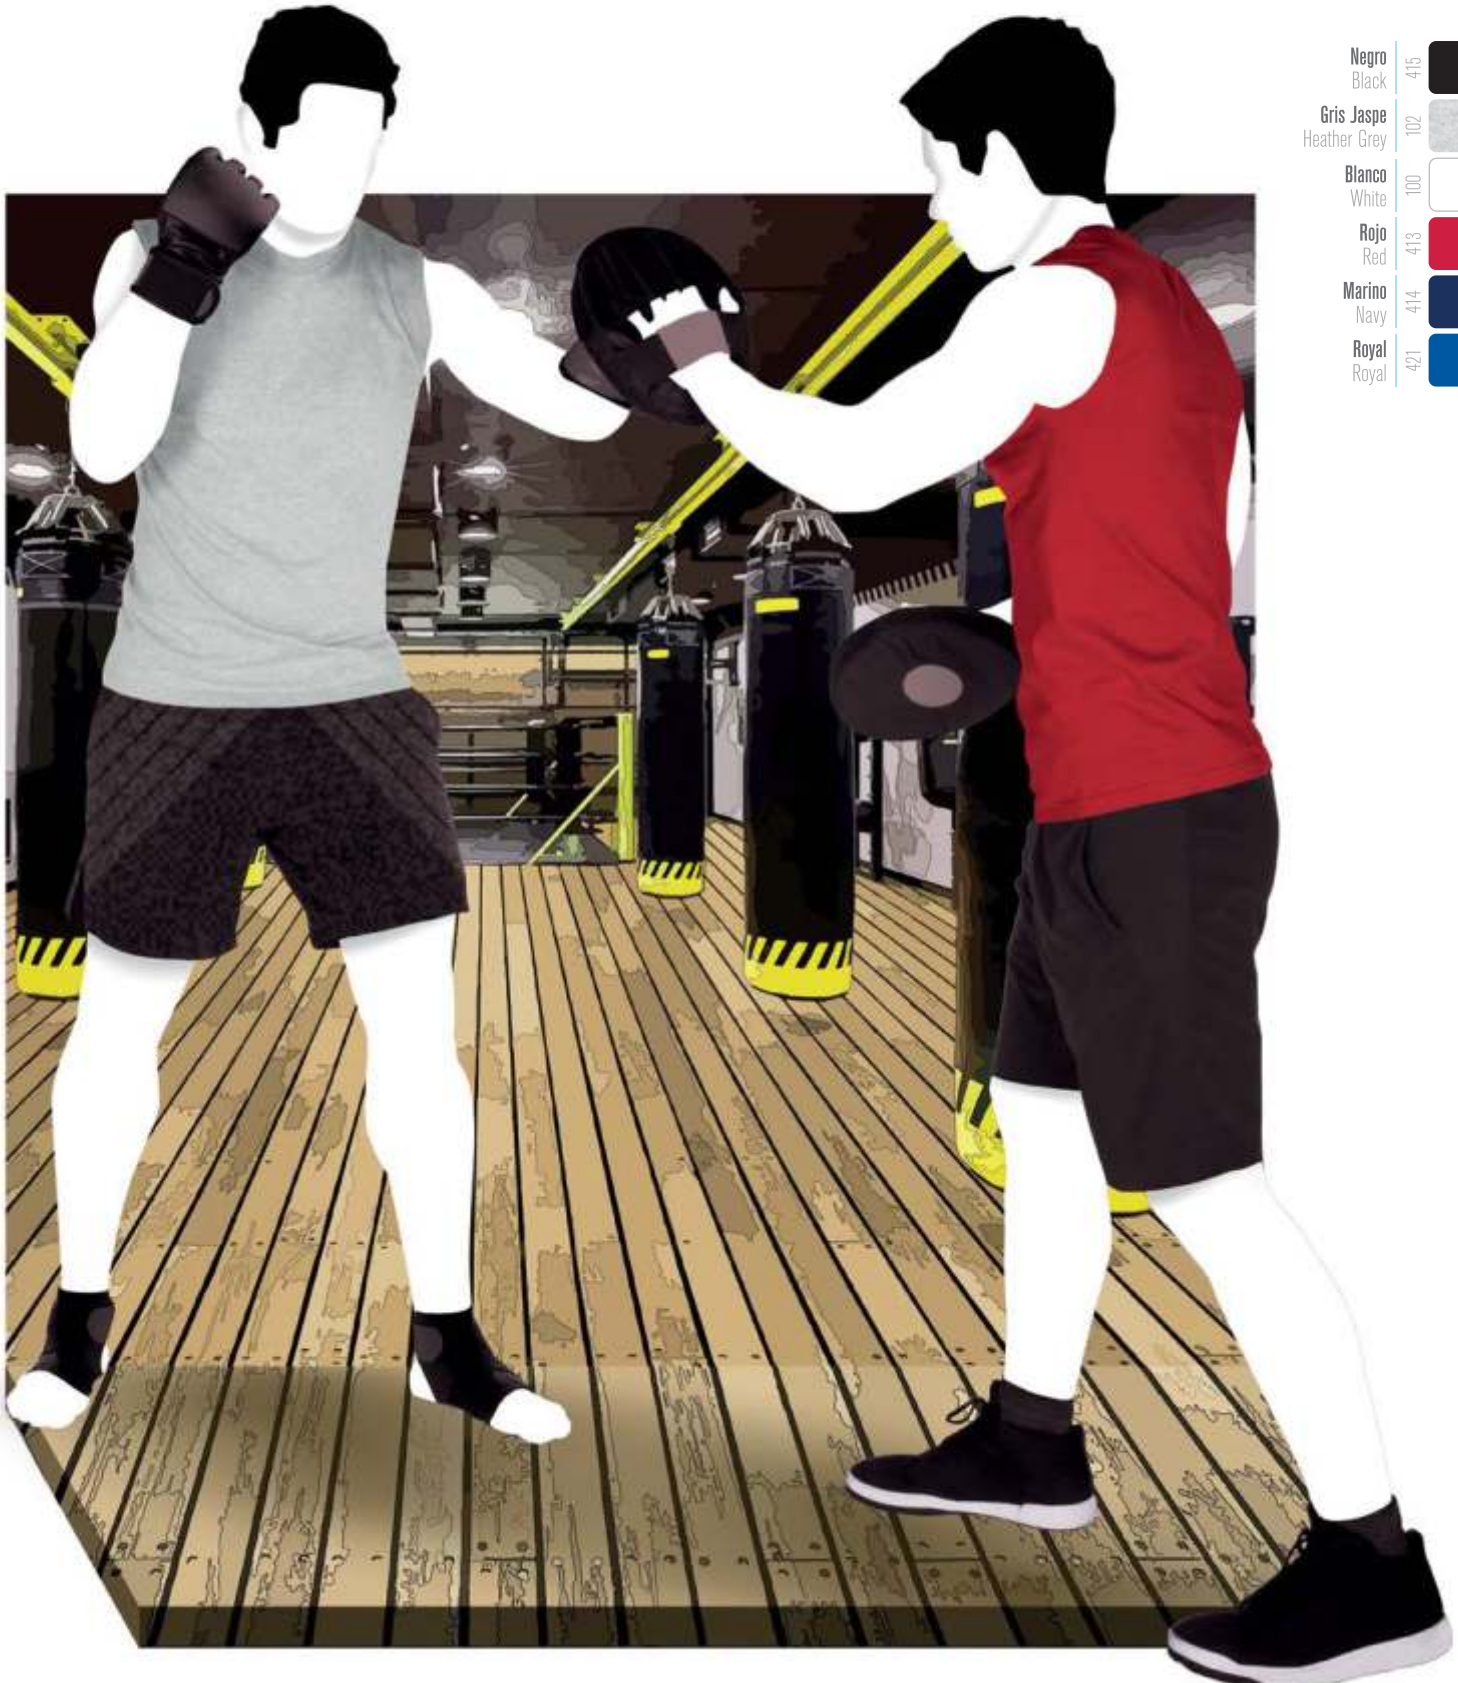

Playera Peso Completo Cuello Redondo Sin Mangas Para Caballero
Men's Heavy Weight Crew Neck Sleeveless T-Shirt

C0310 ESTILO STYLE

200 gr/m² (colores oscuros) 100% Algod n
5.9 oz/yrd² (claros) 100% Cotton

(Gris Jaspe: 90% Algod n 10% Poli ster) CH, M, G, EG, EEG
(Heather Grey: 90% Cotton 10% Polyester)-S, M, L, XL, 2XL

- Negro Black 415
- Gris Jaspe Heather Grey 102
- Blanco White 100
- Rojo Red 413
- Marino Navy 414
- Royal Royal 421