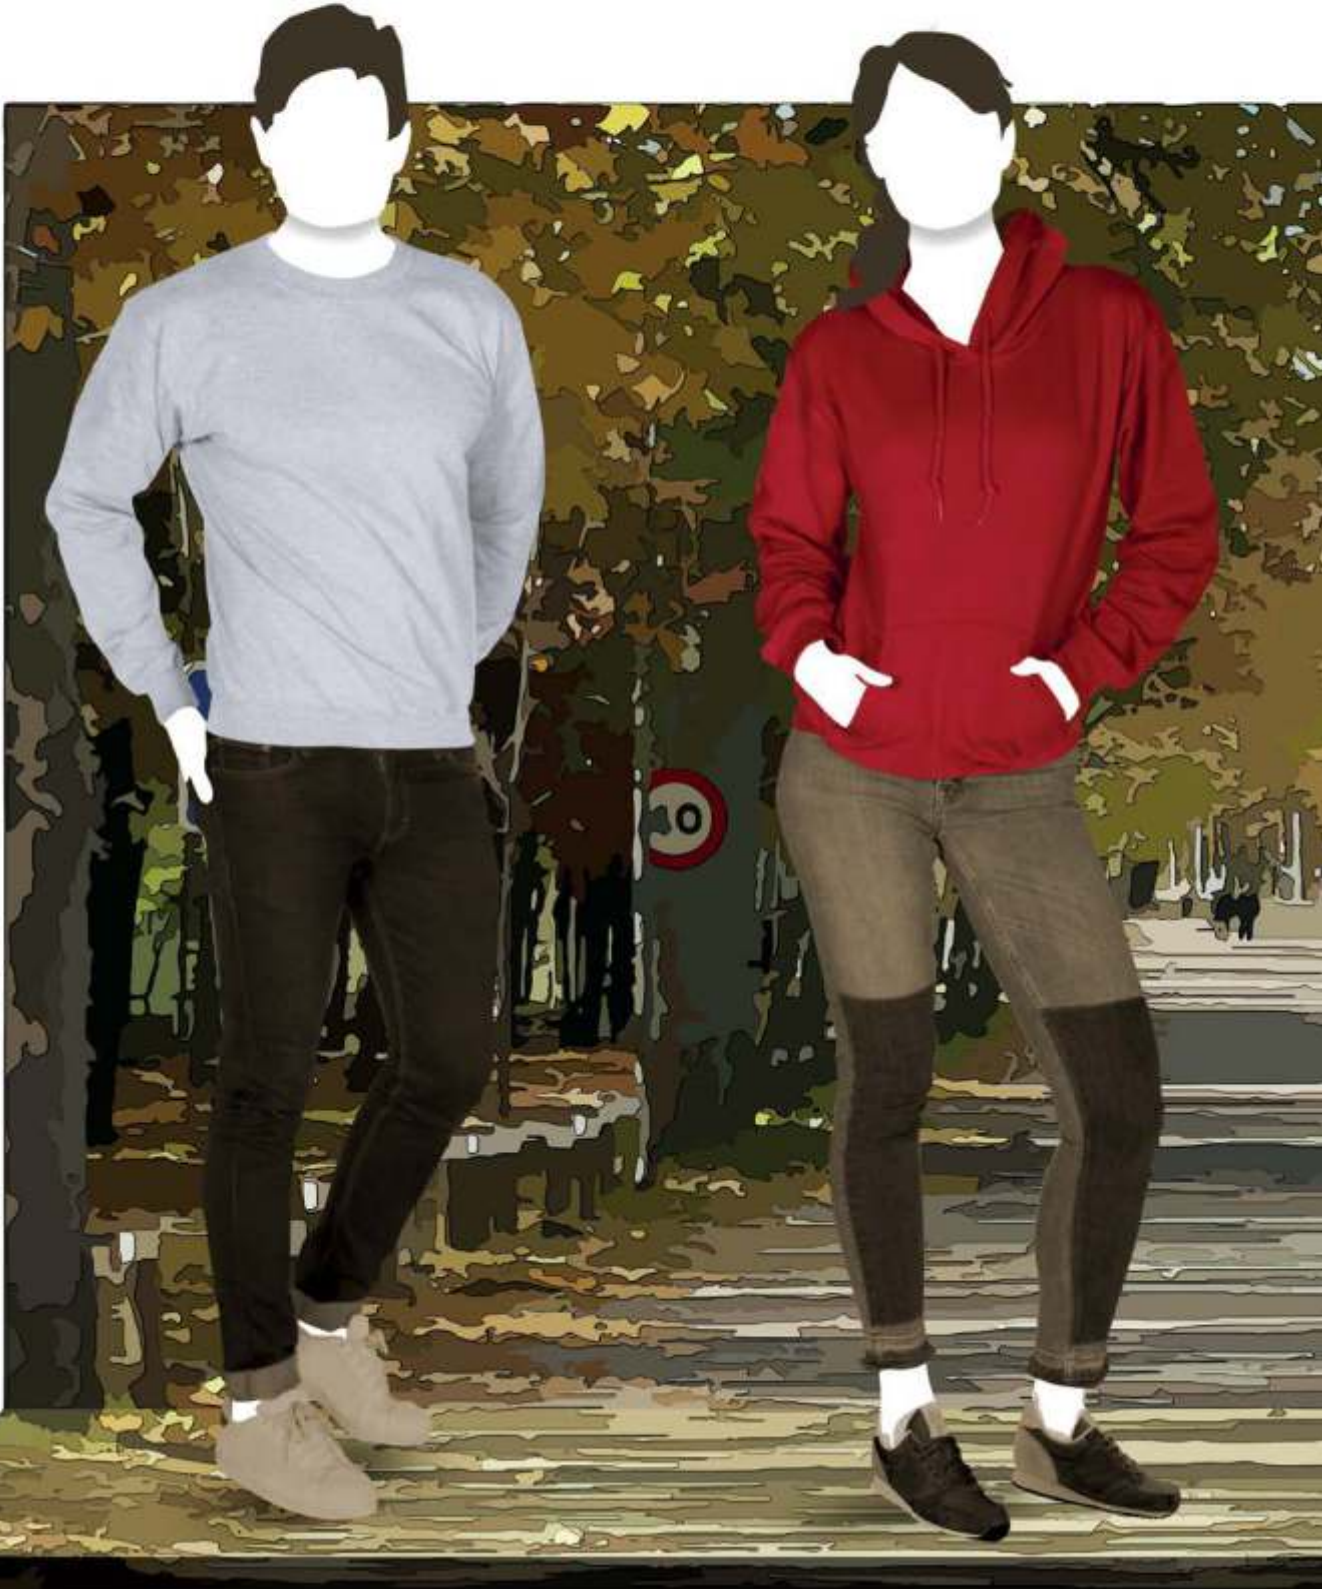

ESTILO STYLE **J0700** Sudadera Cuello Redondo Unisex Para Joven
Youth's Unisex Crew Neck Sweatshirt

ESTILO STYLE **J0701** Sudadera Con Capucha y Cangurera Unisex Para Joven
Youth's Unisex Hooded Sweatshirt With Kangaroo Pocket

ESTILO STYLE **J0702** Sudadera Con Capucha, Cangurera y Cierre Unisex Para Joven
Youth's Unisex Full Zip Hooded Sweatshirt With Kangaroo Pocket

285 gr/m² (colores oscuros) 50% Algod n 50% Poli ster
8.4 oz/yd² (claros) 50% Cotton 50% Polyester

(Gris Jaspe: 50% Algod n 40% Poli ster Blanco 10% Poli ster Negro) ECH, CH, M, G, EG
(Heather Grey: 50% Cotton 40% White Polyester 10% Black Polyester) -XS, S, M, L, XL

- 415 Negro
  Black
- 102 Gris Jaspe
  Heather Grey
- 100 Blanco
  White
- 413 Rojo
  Red
- 414 Marino
  Navy
- 421 Royal
  Royal